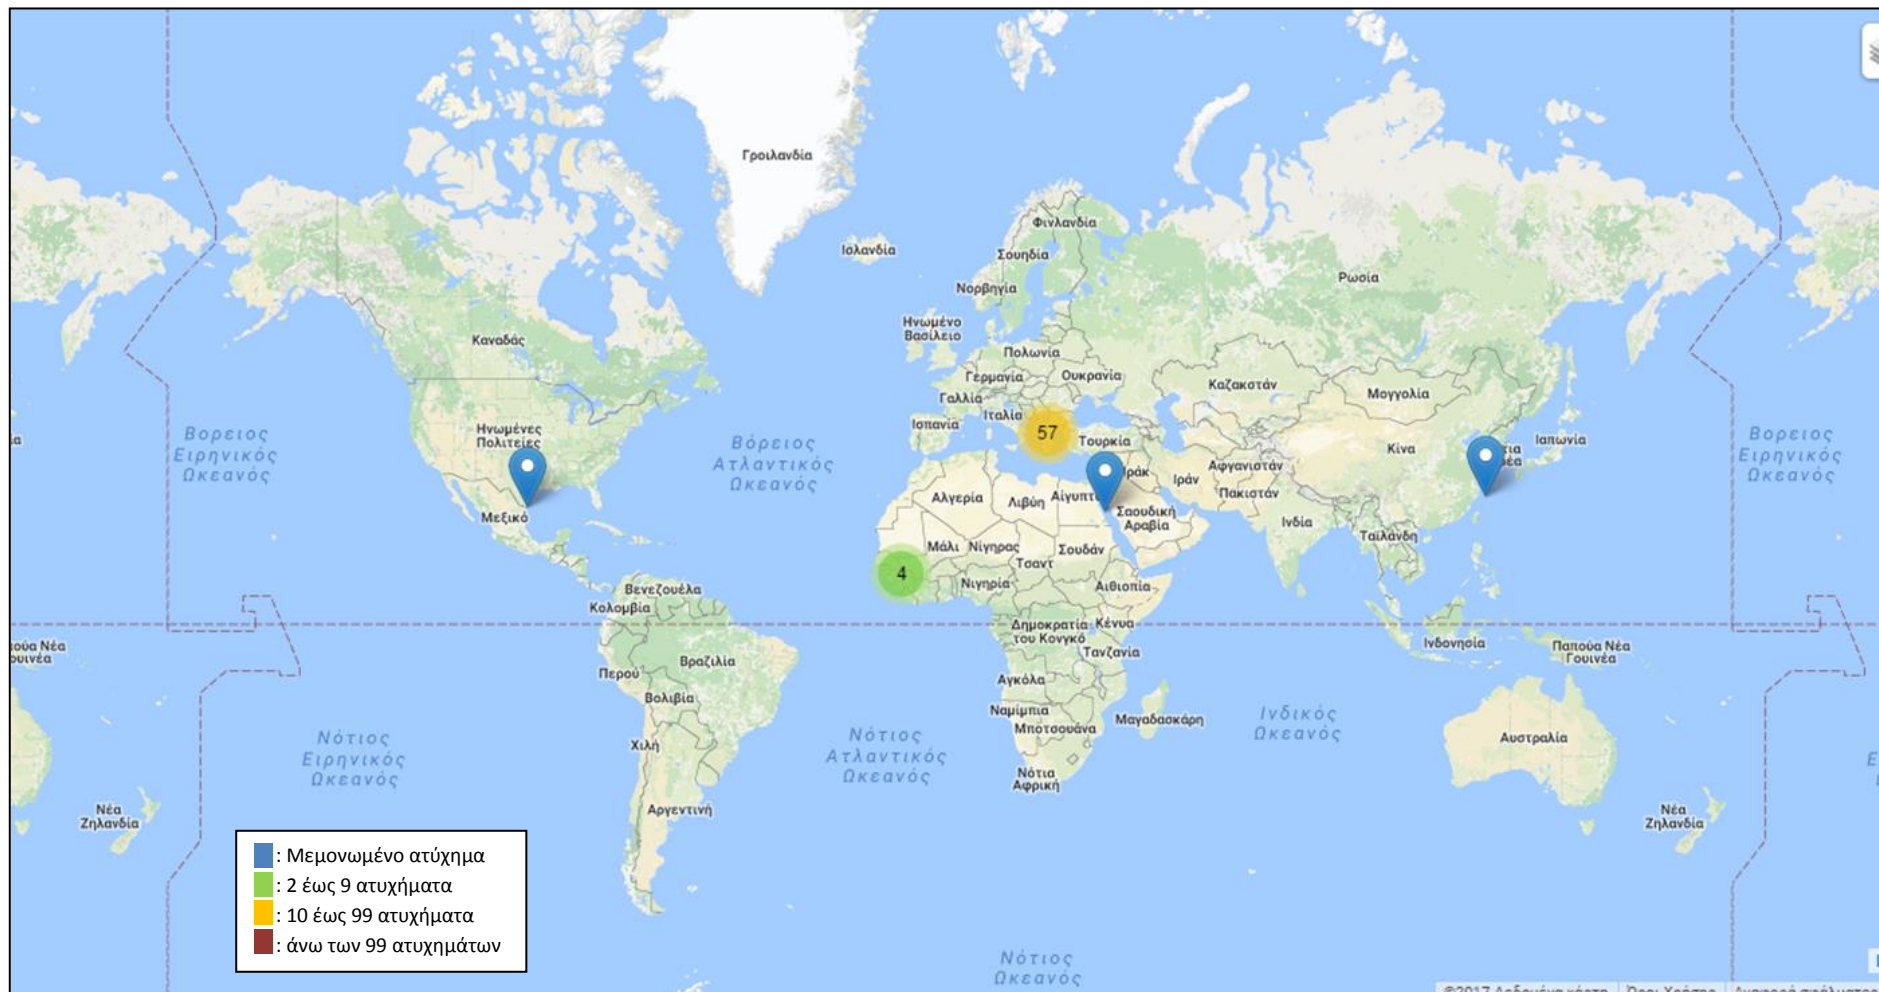

# ΠΟΛΥ ΣΟΒΑΡΑ ΝΑΥΤΙΚΑ ΑΤΥΧΗΜΑΤΑ ΑΝΑ ΤΟΝ ΚΟΣΜΟ<sup>1</sup> (Πηγή: EMCIP, 31-12-2016)

<sup>1</sup> Η απεικόνιση γίνεται σε χάρτες GoogleMaps. Τα εμφανιζόμενα ατυχήματα αφορούν στο χρονικό διάστημα 2011-σήμερα και εντάσσονται στην αρμοδιότητα του Ν.4033/2011 (πλοία με Ελληνική Σημαία, με ναυτολογημένους Έλληνες ναυτικούς, πλοία που διέρχονται από τα ελληνικά χωρικά ύδατα ή περιστατικά στα οποία η Ελλάδα καθίσταται ως ενδιαφερόμενο κράτος για οποιαδήποτε άλλη αιτία).