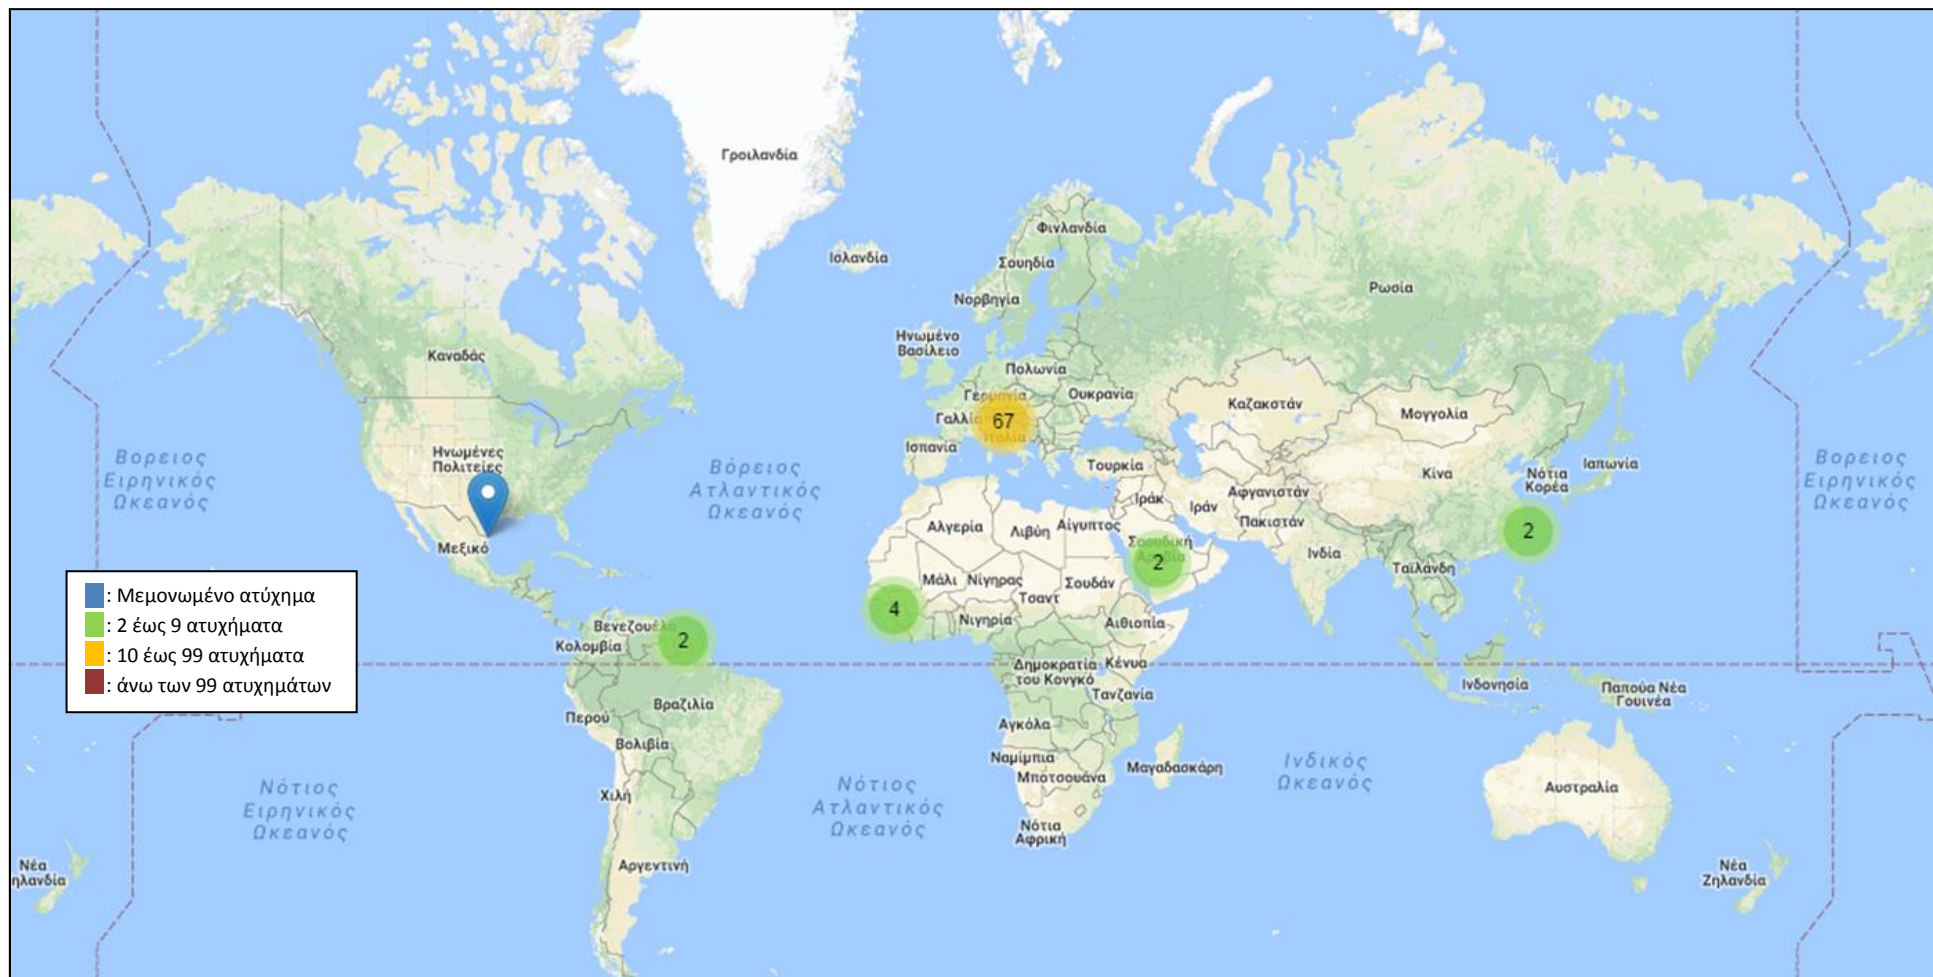

# ΠΟΛΥ ΣΟΒΑΡΑ ΝΑΥΤΙΚΑ ΑΤΥΧΗΜΑΤΑ ΑΝΑ ΤΟΝ ΚΟΣΜΟ<sup>1</sup> (Πηγή: EMCIP, 31-08-2017)

<sup>1</sup> Η απεικόνιση γίνεται σε χάρτες GoogleMaps. Τα εμφανιζόμενα ατυχήματα αφορούν στο χρονικό διάστημα 2011-σήμερα και εντάσσονται στην αρμοδιότητα του Ν.4033/2011 (πλοία με Ελληνική Σημαία, με ναυτολογημένους Έλληνες ναυτικούς, πλοία που διέρχονται από τα ελληνικά χωρικά ύδατα ή περιστατικά στα οποία η Ελλάδα καθίσταται ως ενδιαφερόμενο κράτος για οποιαδήποτε άλλη αιτία).